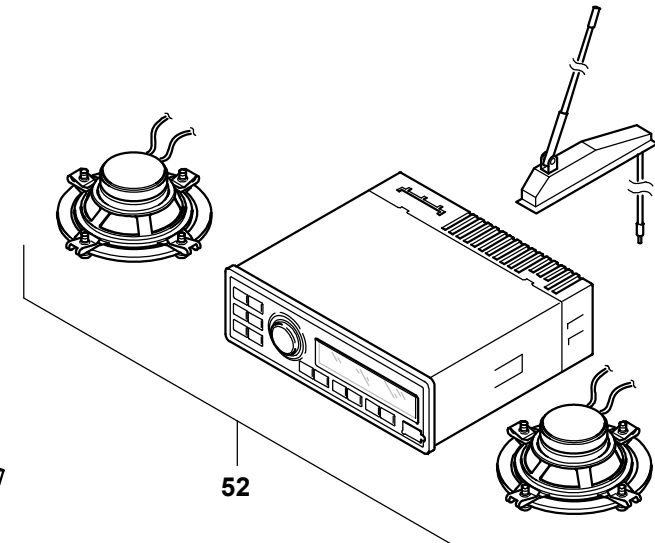

GROVE

ZUSATZAUSRÜSTUNG LÄNDERPAKETE FAHRERHAUS
 AUXILIARY EQUIPMENT COUNTRIES PACKETS DRIVERS CAB

BILDTAFEL
 PICTORIAL DISPLAY

GMK3060

02.18

4211858-ETL D

1/3

GROVE

ZUSATZAUSRÜSTUNG LÄNDERPAKETE FAHRERHAUS
 AUXILIARY EQUIPMENT COUNTRIES PACKETS DRIVERS CAB

BILDTAFEL
 PICTORIAL DISPLAY

GMK3060

02.18

4211858-ETL D

2/3

GROVE

ZUSATZAUSRÜSTUNG LÄNDERPAKETE FAHRERHAUS
 AUXILIARY EQUIPMENT COUNTRIES PACKETS DRIVERS CAB